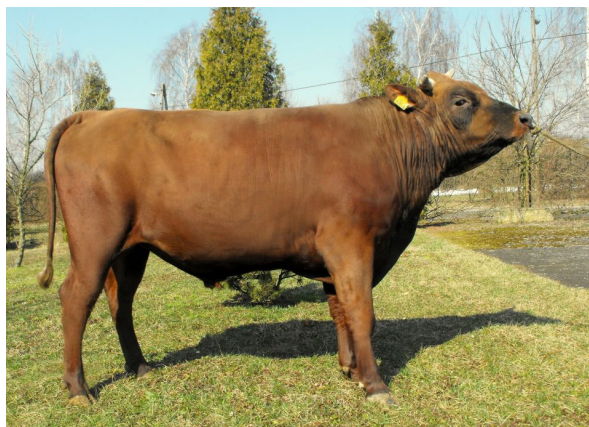

M · C · B

MAŁOPOLSKIE CENTRUM BIOTECHNIKI
Sp. z o. o.

WYSKOCZ /RP/

ur. 2013 / 09 / 07

PL005259348040

Ojciec		Matka	
WERBEL PL005265011532		ROSA PL005190131398	
Ojciec ojca	Matka ojca	Ojciec matki	Matka matki
WOLNY PL000600904137	MEWA PL005095043284	CYTRYNEK PL005079839933	ROPKA 5 PL005117369552